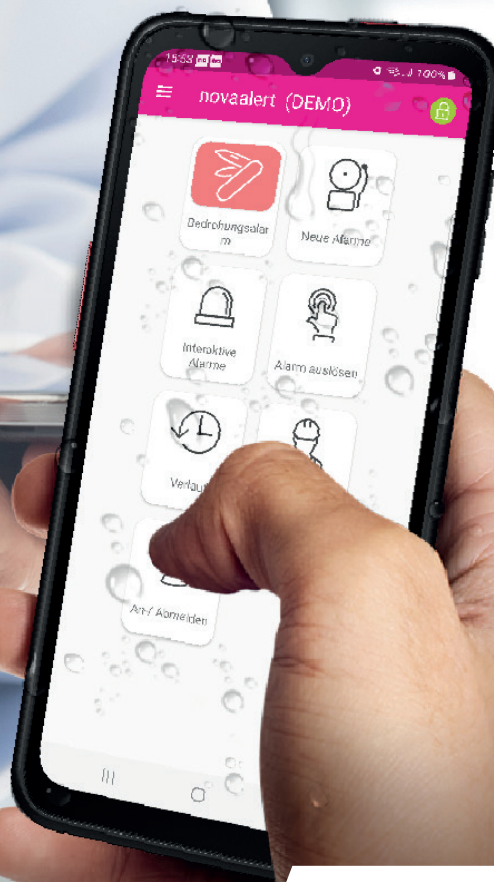

# novalink

EXPERIENCE INNOVATION.

SONDER  
EDITION

Eine Partnerschaft für eine gemeinsame Lösung:

Alleinarbeiter-  
schutz

Stiller Alarm

Personen-  
notruf

Auch für Ihren Markt! Interessiert?

#### SAMSUNG Galaxy XCover6 Pro - novalink Alarmedition:

- Stille Alarmierung mit Panik-Knopf
- Willensabhängiger und willensunabhängiger (Sensor) Alarm
- Alarmtauglich: Feinlokalisierung und lange Akkulaufzeit
- Industrietauglich: Robust und wasserresistent