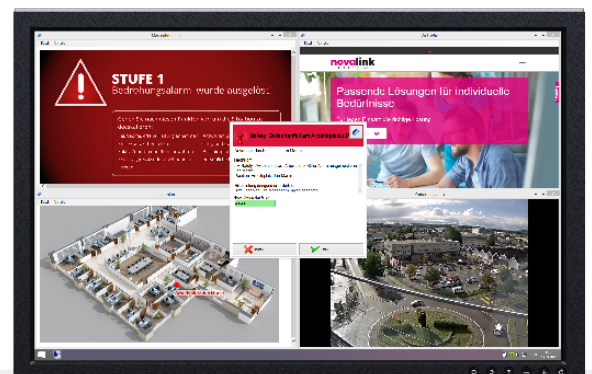

Sie möchten den Technikern neben der Störungsmeldung gleichzeitig die passende technische Dokumentation oder Ihren Mitarbeitern bei Bedrohungsalarm auch den Sofortmassnahmenplan zur Verfügung stellen? Soll das Sicherheitspersonal die Position des Notrufauslösers auf einem Gebäudeplan angezeigt bekommen? Lernen Sie den hohen Zusatznutzen mit multimedialen Alarmmeldungen durch novaalert kennen.

Erweitern Sie Alarmmeldungen mit den Dokumenten, die Ihre Mitarbeiter in diesem Moment benötigen. Übliche Dokumentformate wie pdf, doc, jpg, bmp, wav etc. oder Webseiten, sowie dynamische Lokalisierungskarten werden übersichtlich dargestellt.

Multimediale Alarmnachrichten lassen sich jederzeit einfach via novaalert mobileAPP auf Smartphones versenden und können über den desktopCLIENT auf PC-Arbeitsplätzen, oder auf Touchpanels angezeigt werden.

Je nach Vertraulichkeit werden die Dokumente erst nach Eingabe eines persönlichen Codes oder sogleich parallel mit der Meldung angezeigt.

Gibt es am Ereignisort eine Kamera, lässt sich das Videobild als Livestream übertragen. Ebenfalls kann das Standbild zum Zeitpunkt der Alarmauslösung gespeichert und versandt werden.