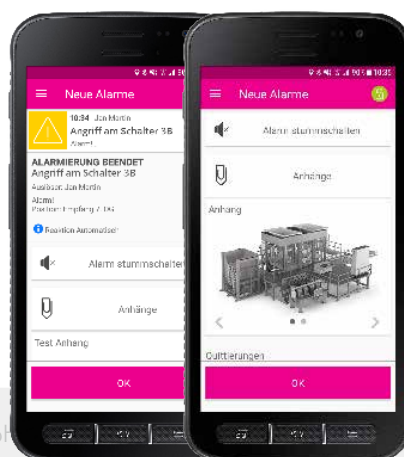

Sie möchten den Technikern neben der Störungsmeldung gleichzeitig die passende technische Dokumentation oder Ihren Mitarbeitern bei Bedrohungsalarm auch den Sofortmassnahmenplan zur Verfügung stellen? Soll das Sicherheitspersonal die Position des Notrufauslösers auf einem Gebäudeplan angezeigt bekommen? Lernen Sie den hohen Zusatznutzen mit multimedialen Alarmmeldungen durch novaalert kennen.

Erweitern Sie Alarmmeldungen mit den Dokumenten, die Ihre Mitarbeiter in diesem Moment benötigen. Übliche Dokumentformate wie pdf, doc, jpg, bmp, wav etc. oder Webseiten, sowie dynamische Lokalisierungskarten werden übersichtlich dargestellt.

Multimediale Alarmnachrichten lassen sich jederzeit einfach via novaalert mobileAPP auf Smartphones versenden und können über den desktopCLIENT auf PC-Arbeitsplätzen, oder auf Touchpanels angezeigt werden.

Je nach Vertraulichkeit werden die Dokumente erst nach Eingabe eines persönlichen Codes oder sogleich parallel mit der Meldung angezeigt.

Gibt es am Ereignisort eine Kamera, lässt sich das Videobild als Livestream übertragen. Ebenfalls kann das Standbild zum Zeitpunkt der Alarmauslösung gespeichert und versandt werden.